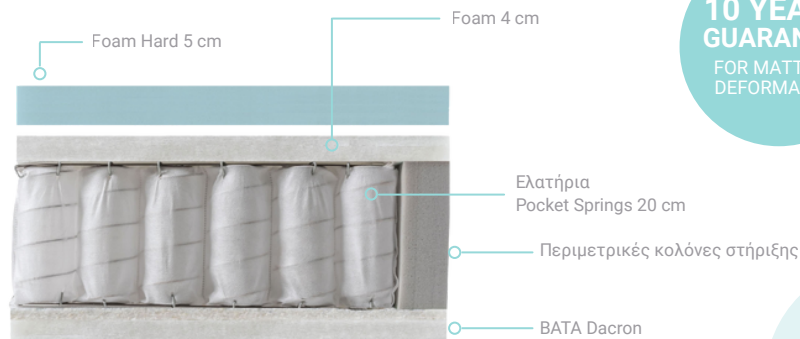

**ALERA
MATTRESS**

**ANATOMIC VISCO
MATTRESS**

**VELORA
MATTRESS**

**SIENA
MATTRESS**

**THERMAL VISCO
MATTRESS**

**SILICON
MATTRESS**

NATURAL BALANCE.
THOUGHTFUL SUPPORT.

ALERA MATTRESS

ALERA

SPECIFICATIONS ΠΡΟΔΙΑΓΡΑΦΕΣ

- Foam Hard 5 cm
- Ύφασμα Gray Rose με 4 cm foam και 1 στρώση Dacron βάτα
- Περιμετρική φάσα γκρι
- 4 χειρολαβές υψηλής ανθεκτικότητας για εύκολη μεταφορά
- 4 βαλβίδες για αποτελεσματικό αερισμό
- 288 ελατήρια / m²