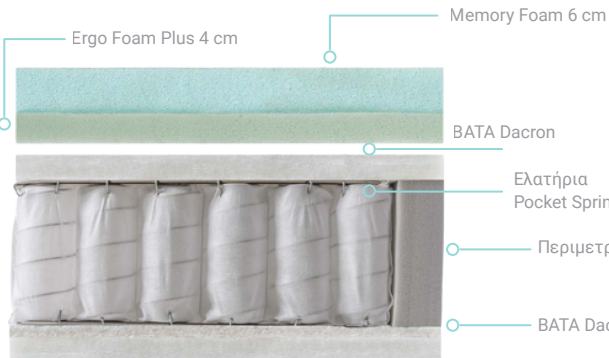

**10 YEARS
GUARANTEE**
FOR MATTRESS
DEFORMATION

**10 ΧΡΟΝΙΑ
ΕΓΓΥΗΣΗ**
ΓΙΑ ΠΑΡΑΜΟΡΦΩΣΗ
ΤΟΥ ΣΤΡΩΜΑΤΟΣ

CODE	SIZE (cm)	PRICE (€)
L7010	101 – 110	1400
L7011	141 – 150	1720
L7012	151 – 160	1800
L7013	171 – 180	2040