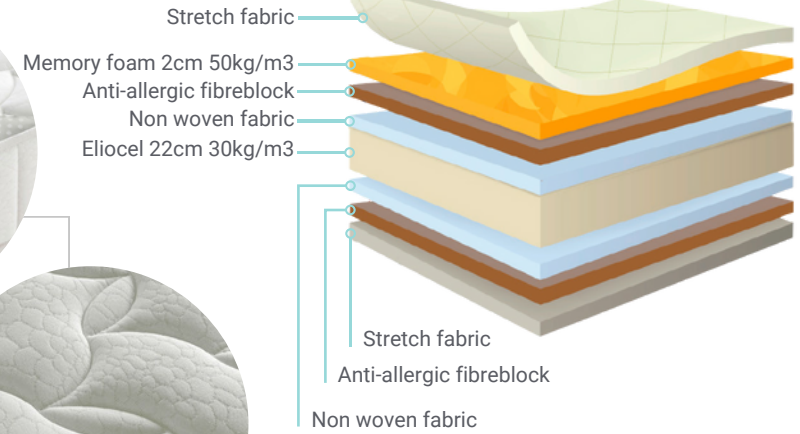

SPECIFICATIONS ΠΡΟΔΙΑΓΡΑΦΕΣ

NON-DEFORMABLE
ΑΜΕΤΑΒΛΗΤΟ

STRETCH-FABRIC
ΕΛΑΣΤΙΚΟ ΥΦΑΣΜΑ

INDEPENDENT REST
ΑΝΕΞΑΡΤΗΣΙΑ ΥΠΝΟΥ

ANATOMICAL
ΑΝΑΤΟΜΙΚΟ

BREATHABLE
ΑΝΑΠΝΕΕΙ

NO SPRINGS
ΧΩΡΙΣ ΕΛΑΤΗΡΙΑ

NOISELESS
ΑΘΟΥΡΥΟ

ANTI-MITES
ΑΝΤΙΑΚΑΡΙΑΚΟ

TEMPERATURE
SENSITIVE
ΕΥΑΙΣΘΗΤΟ ΣΤΗΝ
ΘΕΡΜΟΚΡΑΣΙΑ

SUITABLE FOR
ADJUSTABLE BEDS
ΚΑΤΑΛΛΗΛΟ ΓΙΑ
ΟΡΘΩΤΙΚΟ ΚΡΕΒΑΤΙ

ROLLED VACUUM PACKED
WITH ZIPPER BAG
ΣΥΣΚΕΥΑΣΙΑ VACUUM

The Anatomic-Visco mattress combines the firmness of its core with the thermoregulatory adaptability of its 2cm of viscoelastic, sensitive to body and environmental temperature.

Due to its perfect adaptability, it is possible to avoid muscle tension and promote a healthy and restorative rest.

Το στρώμα Anatomic - Visco συνδυάζει τη σταθερότητα με τη θερμορυθμιστική προσαρμοστικότητα των 2 εκατοστών του υλικού viscoelastic.

Λόγω της τέλει προσαρμοστικότητάς του συνδυάζοντας την θερμοκρασία του σώματος αλλά και του περιβάλλοντος, αποφεύγεται η ένταση των μυών και προάγεται μια υγιής ανάπαυση για αποκατάσταση του σώματος.

CODE	SIZE (cm)	PRICE (€)
L4342	105 X 190 X 25	780
L4340	150 X 190 X 25	920
L4341	160 X 200 X 25	990
L4343	180 X 200 X 25	1150