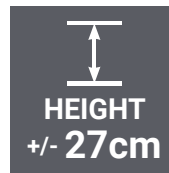

HEIGHT
+/- 27cm

SPECIFICATIONS ΠΡΟΔΙΑΓΡΑΦΕΣ

- Ελατήρια BONNEL Springs (108m2) 2.4 mm με περιμετρικό ατσάλινο λαμάκι
- Πλευρικές κολόνες στήριξης από αφρώδες υλικό υψηλής ανθεκτικότητας
- Βάτα DACRON
- Αφρώδες Υλικό Foam 3cm
- Βαμβακερός Τάπητας
- 4 Βαλβίδες για αερισμό του στρώματος